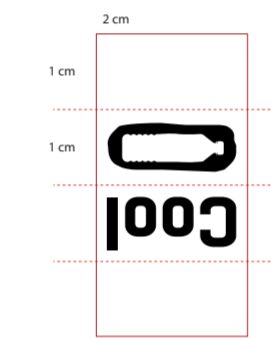

22 x 15.5 cm

22 x 15.5 cm

16.5 x 14 cm

53.38 x 3.52 cm

53.37 x 11.25 cm

# Bottlebag Cool S (Deutsch)

Size when assembled: 28 L x 14 W x 40 H cm

 Full Color

 STOCK Color :

Patch colors:

 Black

 White

Woven Patch  
6x4 cm

Side Label  
1x2 cm

Care label  
(inside)  
2x3,5 cm

## Material Hangtag BottleBag

 Kraft

 Non-kraft

Hangtag BottleBag  
Size 5x12 cm