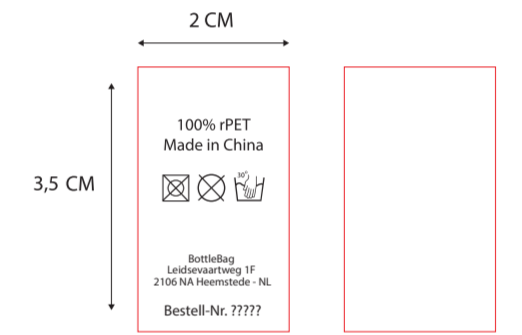

22 x 15.5 cm

22 x 15.5 cm

16.5 x 14 cm

53.38 x 3.52 cm

53.37 x 11.25 cm

# Bottlebag Cool S (Deutsch)

Size when assembled: 28 L x 14 W x 40 H cm

 Full Color

 STOCK Color :

Patch colors:

 Black

 White

Woven Patch  
6x4 cm

Side Label  
1x2 cm

Care label  
(inside)  
2x3,5 cm