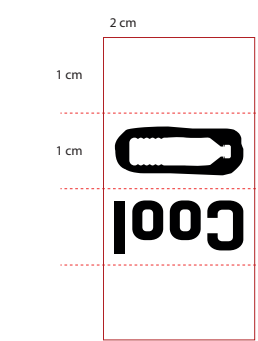

22 x 15.5 cm

22 x 15.5 cm

16.5 x 14 cm

53.38 x 3.52 cm

53.37 x 11.25 cm

Bottlebag Cool S (English)

Size when assembled: 28 L x 14 W x 40 H cm

 Full Color

 STOCK Color :

Patch colors:

 Black

 White

Woven Patch
6x4 cm

Side Label
1x2 cm

Care label
(inside)
2x3,5 cm

Material Hangtag BottleBag

 Kraft

 Non-kraft

Hangtag BottleBag
Size 5x12 cm