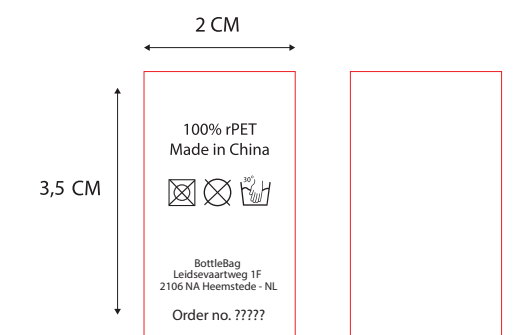

22 x 15.5 cm

22 x 15.5 cm

16.5 x 14 cm

53.38 x 3.52 cm

53.37 x 11.25 cm

Bottlebag Cool S (English)

Size when assembled: 28 L x 14 W x 40 H cm

 Full Color

 STOCK Color :

Patch colors:

 Black

 White

Woven Patch
6x4 cm

Side Label
1x2 cm

Care label
(inside)
2x3,5 cm

Material Hangtag BottleBag

 Kraft

 Non-kraft

Hangtag BottleBag
Size 5x12 cm