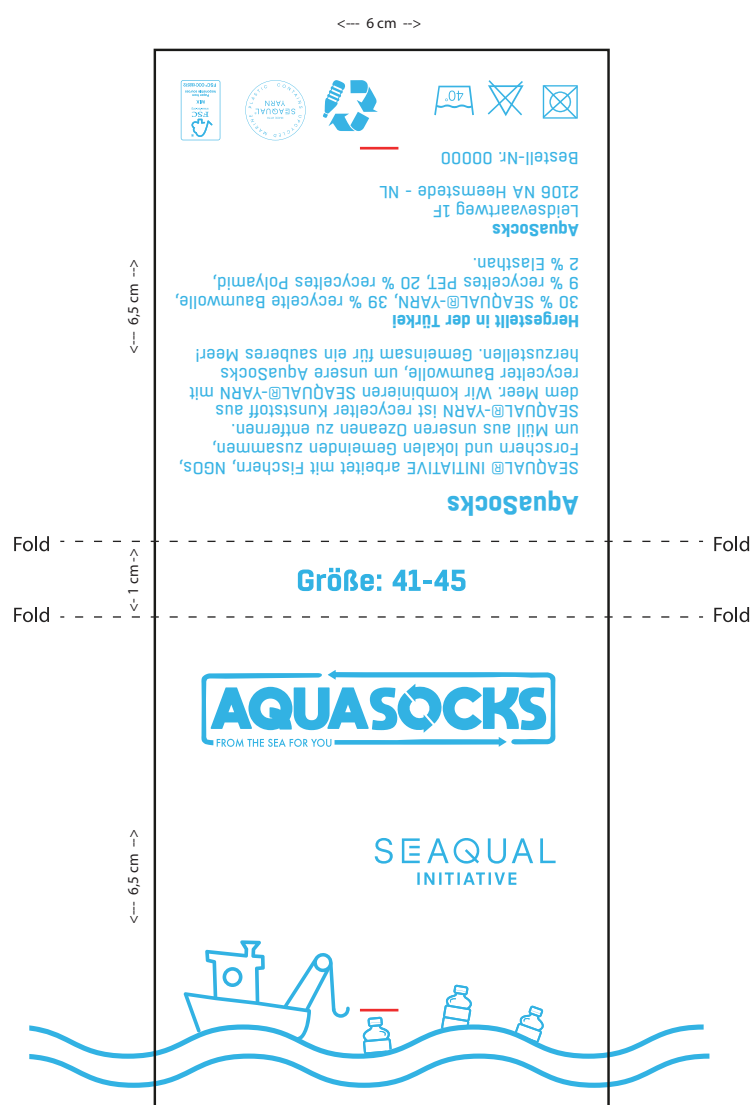

Headercard AquaSocks (German)

6 x 14 cm

Draußen

Innen

Maat 1

Maat 2

- - - Die Faltnlinie
- Schnitt Linie
- Steppnaht

Hinweis: Die Position der Steppnaht kann variieren