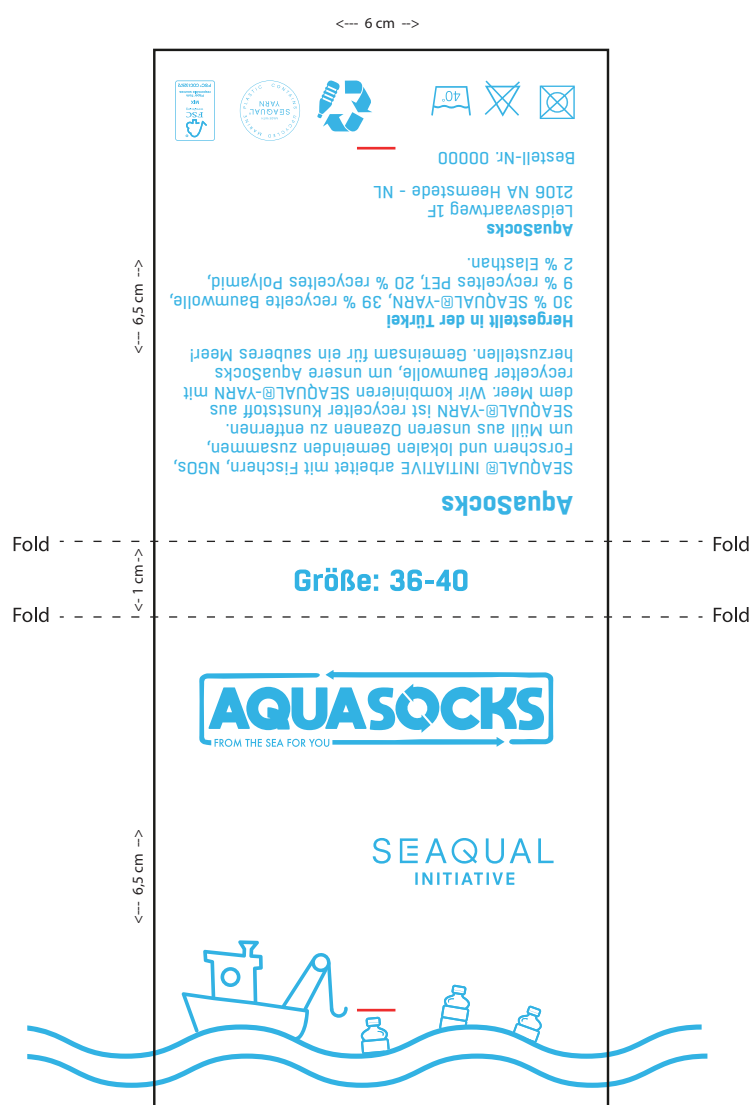

Headercard AquaSocks (German)

6 x 14 cm

Draußen

Innen

Maat 1

Maat 2

- - - Die Faltnlinie
- Schnitt Linie
- Steppnaht

Hinweis: Die Position der Steppnaht kann variieren