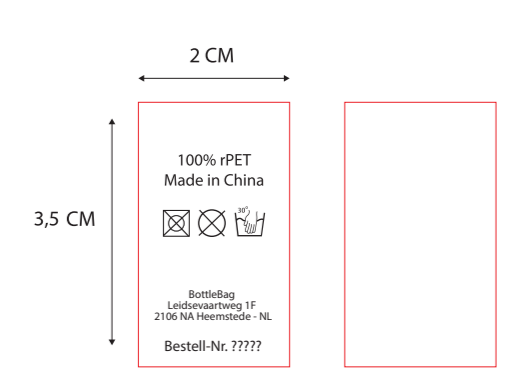

Care label
(inside)
2x3,5 cm