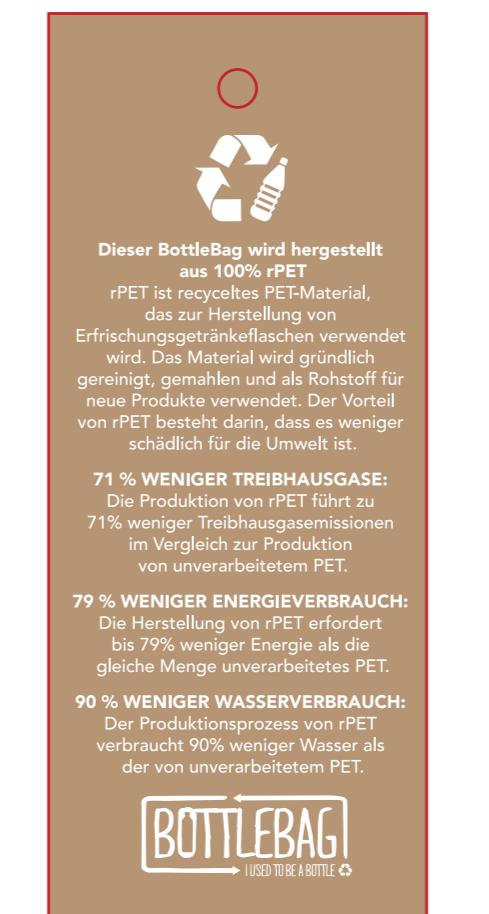

Material Hangtag BottleBag

☒ Kraft

☐ Non-kraft

Hangtag BottleBag
Size 5x12 cm