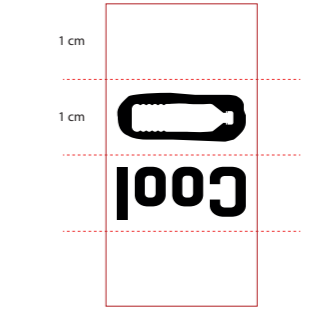

Side Label
1x2 cm